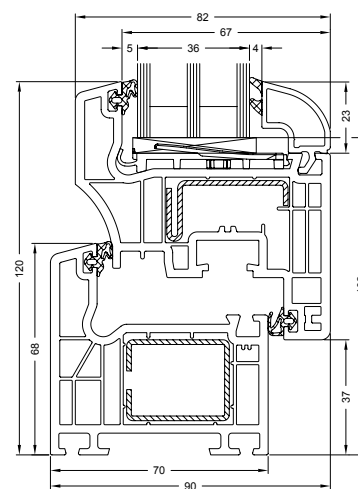

Schüco Corona CT 70 AS Classic

Schüco Corona CT 70 AS Rondo

Schüco Corona CT 70 AS Cava

Maßstab 1:3
Scale 1:3

|  Produktvorteile | Product benefits |
|--|--|
| <p>Design</p> <ul style="list-style-type: none"> ▪ Flügelprofile stehen in drei unterschiedlichen Konturen zur Verfügung (Classic, Rondo, Cava) ▪ Schmale Ansichtsbreite von 120 mm (Standard Profilkombination) unterstreicht die schlanke Optik des Fensters ▪ Auffällige Konturen mit prägnanten Softform-Radien und Schrägen an den Sichtflächen ▪ Die Renovierungsblendrahmen sind speziell auf die landestypischen Anforderungen in der Bausanierung abgestimmt ▪ Speziell für den niederländischen Markt wurde mit den geometrisch innovativen Block-Blendrahmen die landestypische Holzfensteroptik nachgestellt ▪ Verschiedene Glasleistenkonturen als optisches Gestaltungsmittel ▪ Weiße Profile werden standardmäßig mit farblich modernen silbergrauen, folierte Profile mit schwarzen Dichtungen geliefert ▪ Die bündig sitzenden Dichtungen passen sich optimal in die Fensteroptik ein ▪ Farbliche Gestaltung der Profile durch eine große Auswahl an Unifarben und Holzdekoren möglich ▪ Schüco AutomotiveFinish ist zudem eine brillante Gestaltungsmöglichkeit mit exklusiven Metallicfarben ▪ Zur Integration in Aluminium-Fassaden steht ein Komplettsortiment an Aluminium-Deckschalen zur Verfügung | <p>Design</p> <ul style="list-style-type: none"> ▪ Vent profiles are available in three different contours (Classic, Rondo, Cava) ▪ Narrow face width of 120 mm (standard profile combination) highlights the slimline look of the window ▪ Striking contours with concise softform radii and sloping exposed faces ▪ The renovation outer frames are specially tailored to country-specific building renovation requirements ▪ Specially for the Dutch market: the block outer frames and their innovative shape reproduce the typical timber window look ▪ Various glazing bead contours as a design feature ▪ White profiles are supplied with modern, silver-grey gaskets, foiled profiles with black gaskets as standard ▪ The flush fitting gaskets blend in perfectly with the appearance of the window ▪ Profiles can be coloured with a large selection of single colour and woodgrain decorative foils ▪ Schüco AutomotiveFinish is also a brilliant design option with exclusive metallic colours ▪ A comprehensive range of aluminium cover caps is available for integration in aluminium façades |