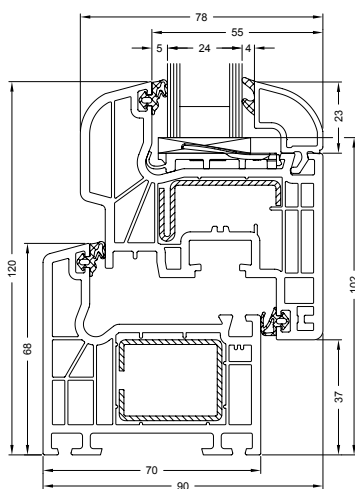

Schüco Corona CT 70 AS Classic

Schüco Corona CT 70 AS Rondo

Schüco Corona CT 70 AS Cava

Maßstab 1:3
Scale 1:3

|  Produktvorteile | Product benefits |
|--|--|
| <p>Design</p> <ul style="list-style-type: none"> ▪ Flügelprofile stehen in drei unterschiedlichen Konturen zur Verfügung (Classic, Rondo, Cava) ▪ Schmale Ansichtsbreite von 120 mm (Standard Profilkombination) unterstreicht die schlanke Optik des Fensters ▪ Auffällige Konturen mit prägnanten Softform-Radien und Schrägen an den Sichtflächen ▪ Die Renovierungsblendrahmen sind speziell auf die landestypischen Anforderungen in der Bausanierung abgestimmt ▪ Speziell für den niederländischen Markt wurde mit den geometrisch innovativen Block-Blendrahmen die landestypische Holzfensteroptik nachgestellt ▪ Verschiedene Glasleistenkonturen als optisches Gestaltungsmittel ▪ Weiße Profile werden standardmäßig mit farblich modernen silbergrauen, folierte Profile mit schwarzen Dichtungen geliefert ▪ Die bündig sitzenden Dichtungen passen sich optimal in die Fensteroptik ein ▪ Farbliche Gestaltung der Profile durch eine große Auswahl an Unifarben und Holzdekoren möglich ▪ Schüco AutomotiveFinish ist zudem eine brillante Gestaltungsmöglichkeit mit exklusiven Metallicfarben ▪ Zur Integration in Aluminium-Fassaden steht ein Komplettsortiment an Aluminium-Deckschalen zur Verfügung | <p>Design</p> <ul style="list-style-type: none"> ▪ Vent profiles are available in three different contours (Classic, Rondo, Cava) ▪ Narrow face width of 120 mm (standard profile combination) highlights the slimline look of the window ▪ Striking contours with concise softform radii and sloping exposed faces ▪ The renovation outer frames are specially tailored to country-specific building renovation requirements ▪ Specially for the Dutch market: the block outer frames and their innovative shape reproduce the typical timber window look ▪ Various glazing bead contours as a design feature ▪ White profiles are supplied with modern, silver-grey gaskets, foiled profiles with black gaskets as standard ▪ The flush fitting gaskets blend in perfectly with the appearance of the window ▪ Profiles can be coloured with a large selection of single colour and woodgrain decorative foils ▪ Schüco AutomotiveFinish is also a brilliant design option with exclusive metallic colours ▪ A comprehensive range of aluminium cover caps is available for integration in aluminium façades |