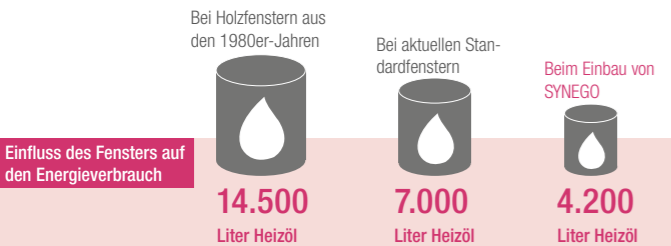

Sie interessieren sich für SYNEGO? Wir beraten Sie gern!

© REHAU AG + Co
Rheniumhaus
95111 Rehau
Deutschland

Technische Änderungen vorbehalten
969801 DE 05.2017

SYNEGO FENSTER
Wohlfühlen beginnt mit Wärme

NIEDRIGE HEIZKOSTEN

Sparen Sie am Energieverbrauch, nicht am Fenster

SYNEGO Fenster bieten Ihnen im Vergleich zu aktuellen Standardfenstern **bis zu 50 % mehr Wärmedämmung**. Das spart Heizkosten!

Rechnung: Fensterfläche von 25 m², Heizölverbrauch in 25 Jahren, Holzfenster mit U_w = 2,79 W/m²K, Standardfenster mit U_w = 1,36 W/m²K, SYNEGO mit U_w = 0,66 W/m²K