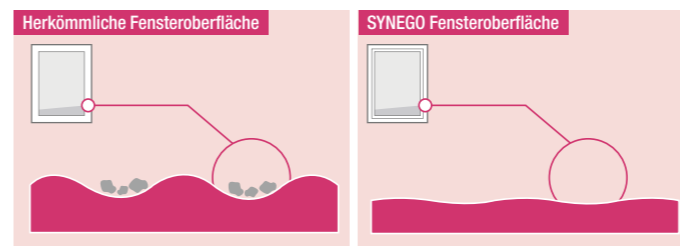

NIEDRIGE HEIZKOSTEN

Sparen Sie am Energieverbrauch, nicht am Fenster

SYNEGO Fenster bieten Ihnen im Vergleich zu aktuellen Standardfenstern **bis zu 50 % mehr Wärmedämmung**. Das spart Heizkosten!

Rechnung: Fensterfläche von 25 m², Heizölverbrauch in 25 Jahren, Holzfenster mit U_w = 2,79 W/m²K, Standardfenster mit U_w = 1,36 W/m²K, SYNEGO mit U_w = 0,66 W/m²K

HOHE SICHERHEIT

Mit SYNEGO fühlen Sie sich geborgen

Mit SYNEGO wird Ihr Zuhause sicherer.

Bis zu 10-mal höherer Einbruchschutz.

80 % aller Einbrüche finden über leicht zugängliche Fenster und Türen statt. Schützen Sie Ihr Zuhause – mit SYNEGO bis zur höchsten Widerstandsklasse RC 3.

KINDERLEICHTE REINIGUNG

Pflegeleicht dank der revolutionären HDF-Formel

Die SYNEGO Fensteroberfläche mit HDF-Technologie erreicht deutlich glattere Oberflächen, auf denen sich Schmutz schlecht halten kann.