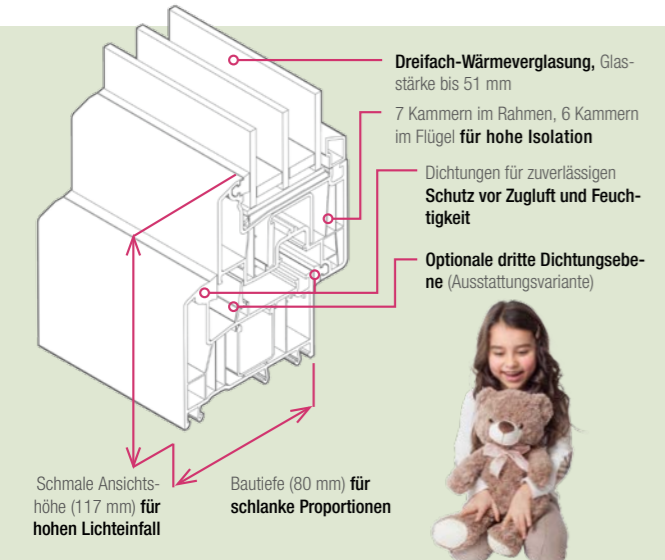

KLUGE TECHNIK

Für Ihr Zuhause und die Umwelt

Mit SYNEGO Fenster leisten Sie einen wichtigen Beitrag zum Umweltschutz.

Rundum nachhaltig.

Wir nehmen Fenster zur Aufbereitung zurück und führen diese veredelt wieder in den Produktionsprozess ein.

Technische Daten			
		Anschlagdichtung	Mitteldichtung
Wärmedämmung Profil		U _f bis 1,0 W/m ² K	U _f bis 0,94 W/m ² K
Wärmedämmung Fenster	Glas (U _g -Wert)	Gesamtdämmwert Fenster (U _w -Wert)*	
	0,8 W/m ² K	0,94 W/m ² K	0,92 W/m ² K
	0,7 W/m ² K	0,87 W/m ² K	0,85 W/m ² K
	0,6 W/m ² K	0,80 W/m ² K	0,78 W/m ² K
	0,5 W/m ² K	0,73 W/m ² K	0,71 W/m ² K
	0,4 W/m ² K	0,66 W/m ² K	0,65 W/m ² K
Schallschutz	bis R _w bis 47 dB		
Einbruchhemmung	bis RC 3		

* Berechnet mit polymerem Abstandhalter (Psi = 0,03 W/mK)

RUHE PUR

Mit SYNEGO schließen Sie Lärm aus

Täglich sind Sie von Lärm umgeben. Mit SYNEGO schließen Sie den Lärm einfach aus, Ihr Zuhause wird zur Ruheoase.